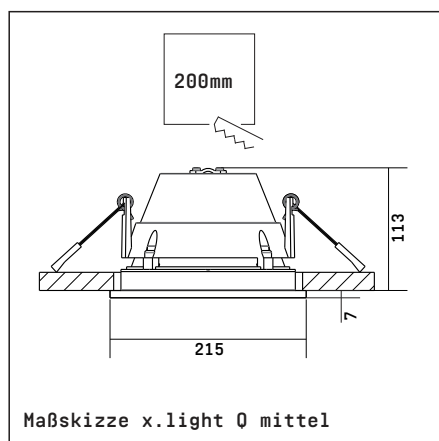

luxwerk

x.light Ø groß

LED Deckeneinbau Downlight

Quadratisches Deckeneinbaudownlight mit kantigem Abdeckrahmen aus Aluminiumdruckguss. Oberfläche pulverbeschichtet in Weiß RAL9003 glänzend. Einbaugehäuse aus Aluminiumdruckguss als Kühlkörper ausgebildet, zur Aufnahme der LED-Platine mit 32W Lichtleistung und optimalem Wärmemanagement, Mit Kunststoffreflektor, silber glänzend, für rotationssymmetrische, gleichmäßige Lichtverteilung. Austrittswinkel Flood mit zurückversetzter opaler Abdeckscheibe als Schutzabdeckung der LED-Technik. Zur Optimierung der Blendungsbegrenzung ist ein quadratischer, satinierter Kunststoffring im Abdeckring integriert/eingelegt.

Leuchtgehäuse

Materialien	Aluminiumdruckguss als Kühlkörper Kunststoffreflektor, silber glänzend Abdeckung quadratisch, satiniert Kunststoff RAL 9003 Signalweiß pulverbeschichtet
Farbe	
Gewicht	1,9 kg

Abmessungen