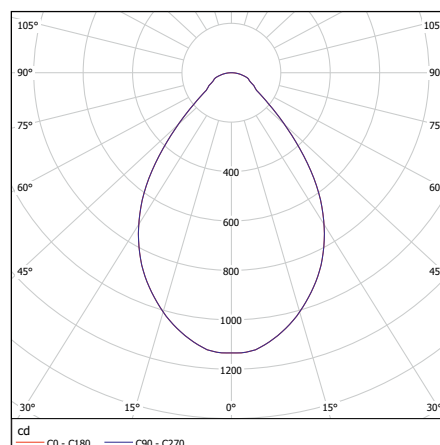

Lichtverteilungskurve

Ausführung	Bestückung	System-Leistung	System-Lichtstrom	Lichtfarbe	Artikel Nr.
x.light Q groß schaltbar	LED 32W	36W	2446 lm	3000K	808415
x.light Q groß schaltbar	LED 32W	36W	2520 lm	4000K	808414
x.light Q groß DALI/TD/PL	LED 32W	36W	2446 lm	3000K	808417
x.light Q groß DALI/TD/PL	LED 32W	36W	2520 lm	4000K	808416