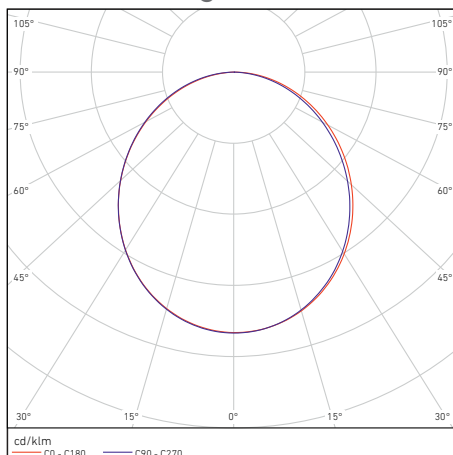

Lichtverteilungskurve

Technische Änderungen vorbehalten | 10.2020