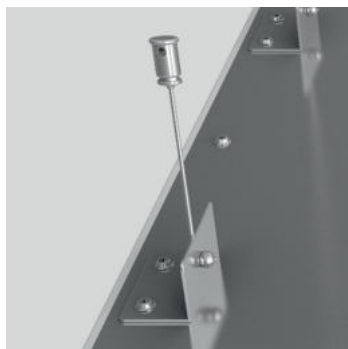

Features

- Ultraflaches quadratisches 9mm Light Paneel
- Einbau-, Aufbau-, Pendelversion und Wandleuchte
- Opale gleichmäßig breitstreuende Diffusorscheibe
- Patentierte Kanteneinspeisung
- Flimmerfreies Licht
- inklusive externem Konverter

IP20
II,
passiv
>80
2,9kg
110°

Maßskizze

Lichtverteilungskurve

Technische Änderungen vorbehalten | 10.2020

luxwerk

l.encore SL120

Leuchte und Zubehör

Ausführung	System-Leistung	System-Lichtstrom	Lichtfarbe	Artikel Nr.
l.encore SL120 schaltbar	45W	4320 lm	3000K	806797
l.encore SL120 DALI	45W	4320 lm	3000K	807064
l.encore SL120 schaltbar	45W	4500 lm	4000K	806798
l.encore SL120 DALI	45W	4500 lm	4000K	807065
l.encore SL6120 schaltbar	24W	4725 lm	6000K	806799
l.encore SL120 DALI	24W	4725 lm	6000K	807066
l.encore SL120 Aufbaurahmen 1200x300x50 (LxBxH) Farbe: RAL 9003 Signalweiß Gewicht: 1,5kg				806802
l.encore Einbaucups SL120 (Set mit 4 Klammern)				806803
l.encore Pendelset SL120 (Set 4 Seilabhängern á 2m)				807501