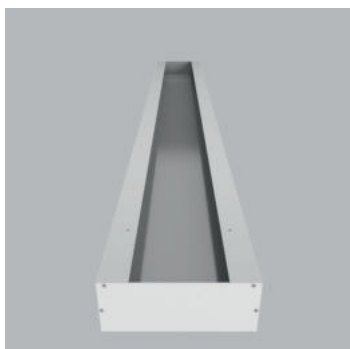

luxwerk

1. encore SL120

LED Einbau-, Aufbau-, Pendelleuchte

Ultraflaches LED Light Panel, mit einer minimierten Aufbauhöhe von nur 9mm.

In dem umlaufenden Alurahmen, Weiß pulverbeschichtet, sind hocheffiziente LED-Platinen integriert mit stabilisierter Farbtemperatur in 3.000K Warmweiß, 4.000K Neutralweiß oder 6.000K Kaltweiß.

LED Leistungsaufnahme 45W, Farbwiedergabeindex Ra>80. Über Kantenlichteinspeisung in einem patentierten Systemaufbau entsteht eine homogene Lichtfläche, mit reduzierten Leuchtdichten und breitstreuender Lichtverteilung.

Features

- Ultraflaches quadratisches 9mm Light Paneel
- Einbau-, Aufbau-, Pendelversion und Wandleuchte
- Opale gleichmäßig breitstreuende Diffusorscheibe
- Patentierte Kanteneinspeisung
- Flimmerfreies Licht
- inklusive externem Konverter

IP20
II,
passiv
>80
2,9kg
110°

Maßskizze

Lichtverteilungskurve

Technische Änderungen vorbehalten | 10.2020

luxwerk

l.encore SL120

Leuchte und Zubehör

Ausführung	System-Leistung	System-Lichtstrom	Lichtfarbe	Artikel Nr.
l.encore SL120 schaltbar	45W	4320 lm	3000K	806797
l.encore SL120 DALI	45W	4320 lm	3000K	807064
l.encore SL120 schaltbar	45W	4500 lm	4000K	806798
l.encore SL120 DALI	45W	4500 lm	4000K	807065
l.encore SL6120 schaltbar	24W	4725 lm	6000K	806799
l.encore SL120 DALI	24W	4725 lm	6000K	807066
l.encore SL120 Aufbaurahmen 1200x300x50 (LxBxH) Farbe: RAL 9003 Signalweiß Gewicht: 1,5kg				806802
l.encore Einbaucups SL120 (Set mit 4 Klammern)				806803
l.encore Pendelset SL120 (Set 4 Seilabhängern á 2m)				807501