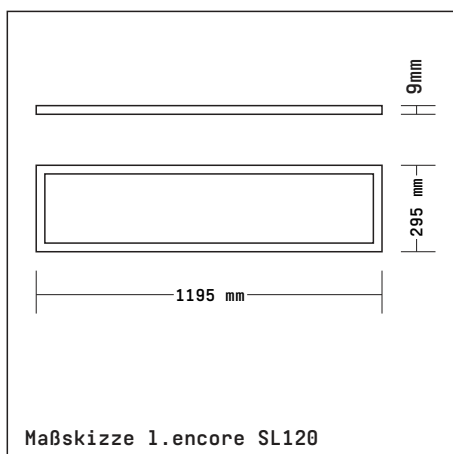

IP20
II,
passiv
>80
2,9kg
110°

Maßskizze

Lichtverteilungskurve

Technische Änderungen vorbehalten | 10.2020

luxwerk

l.encore SL120

Leuchte und Zubehör

Ausführung	System-Leistung	System-Lichtstrom	Lichtfarbe	Artikel Nr.
l.encore SL120 schaltbar	45W	4320 lm	3000K	806797
l.encore SL120 DALI	45W	4320 lm	3000K	807064
l.encore SL120 schaltbar	45W	4500 lm	4000K	806798
l.encore SL120 DALI	45W	4500 lm	4000K	807065
l.encore SL6120 schaltbar	24W	4725 lm	6000K	806799
l.encore SL120 DALI	24W	4725 lm	6000K	807066
l.encore SL120 Aufbaurahmen 1200x300x50 (LxBxH) Farbe: RAL 9003 Signalweiß Gewicht: 1,5kg				806802
l.encore Einbaucups SL120 (Set mit 4 Klammern)				806803
l.encore Pendelset SL120 (Set 4 Seilabhängern á 2m)				807501