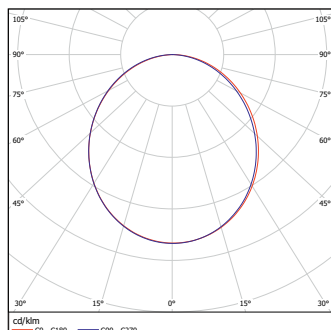

Lichtverteilung